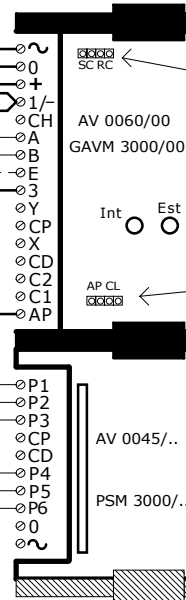

TASTO CHIAMATA AL PIANO
CALL BUTTON AT THE FLOOR
TOUCHE D'APPEL D'ETAGE

RETE MAINS
RESEAU

EVENTUALE FILO DI AUTOACCENSIONE
POSSIBLE SELF-LIGHTING WIRE
EVENTUELLE FIL DE AUTOALLUMAGE

APRIPORTA ESTERNO
EXTERNAL DOOR OPENER
TOUCHE OUVRE EXTERIEUR

SERRATURA
LOCK
SERRURE

PER LA FUNZIONE DEI PONTICELLI
VEDI MANUALE ISTRUZIONI
FOR JUMPERS' FUNCTION
SEE THE INSTRUCTIONS MANUAL
POUR LA FUNCTION DES PONTETS
VOIR LE MANUEL D'ISTRUCTIONS

CONNETTORE NERO
BLAK CONNECTOR
CONNECTEUR NOIR