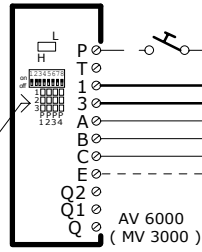

IMPIANTO VIDEOCITOFONICO (SISTEMA "5FILI")
CON 1 POSTO ESTERNO, 1 COLONNA
CHIAMATA AL PIANO (RONZATORE)

"5 wires" VIDEO DOOR PHONE SYSTEM
WITH 1 VISITOR PANEL, 1 RISER,
BUZZER FLOOR CALL

SISTEME VIDEO A "5 FILS", AVEC
UNE PLATINE, UNE COLONNE
ET APPEL A RONLFLEUR A L'ETAGE

PER LA FUNZIONE DEI PONTICELLI
VEDI MANUALE ISTRUZIONI
FOR JUMPERS' FUNCTION
SEE THE INSTRUCTIONS MANUAL
POUR LA FUNCTION DES PONTETS
VOIR LE MANUEL D'ISTRUCTIONS