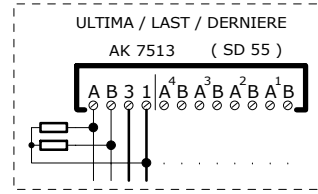

doppino twistato
twisted pairs
couple tressés

TASTO CHIAMATA AL PIANO
CALL BUTTON AT THE FLOOR
TOUCHE D'APPEL D'ETAGE

RETE MAINS
RESEAU

EVENTUALE FILO DI AUTOACCENSIONE
POSSIBLE SELF-LIGHTING WIRE
EVENTUELLE FIL DE AUTOALLUMAGE

APRIPORTA ESTERNO
EXTERNAL DOOR OPENER
TOUCHE OUVRE EXTERIEUR

SERRATURA
LOCK
SERRURE